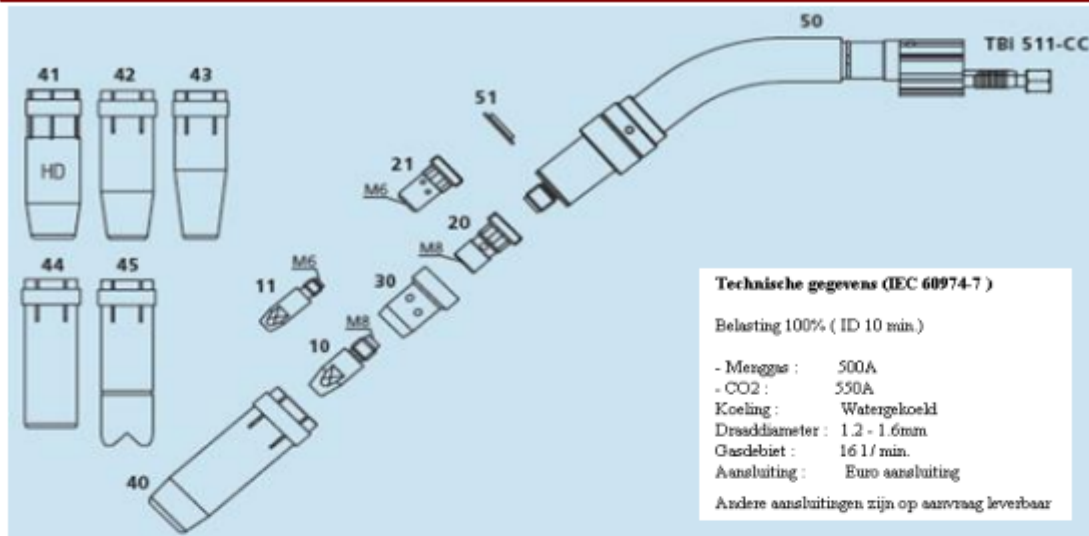

MIG Toortsen TBI Classic-reeks

TBI 511-CC Expert

4.2

Technische gegevens (IEC 60974-7)

Belasting 100% (ID 10 min.)

- Menggas : 500A
 - CO2 : 550A
 Koeling : Watergekoeld
 Draaddiameter : 1.2 - 1.6mm
 Gasdebiet : 16 l/min.
 Aansluiting : Euro aansluiting

Andere aansluitingen zijn op aanvraag leverbaar

Pos. nr.	Bestelnummer	Omschrijving	EC	VPE
	TBI175P421030	Migtoorts TBI 511/3m CC Expert Wk	stuk	1
	TBI175P421040	Migtoorts TBI 511/4m CC Expert Wk	stuk	1
	TBI175P421050	Migtoorts TBI 511/5m CC Expert Wk	stuk	1
40	T2378729	Gasmondstuk konisch 16,0	stuk	2/10
41	T2378728	Gasmondstuk konisch HD 16 mm L=75.5mm	stuk	2/10
42	T2378728	Gasmondstuk konisch 14.0 mm L=75.5mm	stuk	2/10
44	T2378730	Gasmondstuk Cylindrisch 20.0 L=75.5mm	stuk	2/10
45	T2378727	Gasmondstuk Puntlas 20.0 L=85mm	stuk	2/10
Kontakttips				
10	T2378877	Kontakttip M8 0.8mm 10x30mm	stuk	10/50
10	T2378881	Kontakttip M8 1.0mm 10x30mm	stuk	10/50
10	T2378880	Kontakttip M8 1.2mm 10x30mm	stuk	10/50
10	T2378883	Kontakttip M8 1.6mm 10x30mm	stuk	10/50
10	T2378878	Kontakttip M8 .08mm CuCrZr 10x30mm	stuk	10/50
10	T2378879	Kontakttip M8 1.0mm CuCrZr 10x30mm	stuk	10/50
10	T2378885	Kontakttip M8 1.2mm CuCrZr 10x30mm	stuk	10/50
10	T2378882	Kontakttip M8 1.6mm CuCrZr 10x30mm	stuk	10/50
Liners				
100	T2378785	Liner 3M 1.0-1.2mm	stuk	1/5
100	T2378795	Liner 4M 1.0-1.2mm	stuk	1/5
100	T2378778	Liner 5M 1.0-1.2mm	stuk	1/5
100	T2378784	Liner 3M 1.4-1.6mm	stuk	1/5
100	T2378794	Liner 4M 1.4-1.6mm	stuk	1/5
100	T2378792	Liner 5M 1.4-1.6mm	stuk	1/5
Diversen				
20	TBI342P008171	Kontakttiphouder 25mm M8 CuCrZr	stuk	2/10
20	T2378774	Kontakttiphouder 25mm M8	stuk	2/10
20	T2378776	Kontakttiphouder 29mm M8	stuk	2/10
30	T2378699	Gasverdeler zwart met schroefdraad 7G+W/9W/411/511	stuk	10/50
50	TBI175P101001	Zwanehals TBI 511-CC Expert	stuk	1
51	TBI175P102005	Isoleerbus TBI 511-CC Expert	stuk	1

Reparatur TBi 511-CC Brennerhals