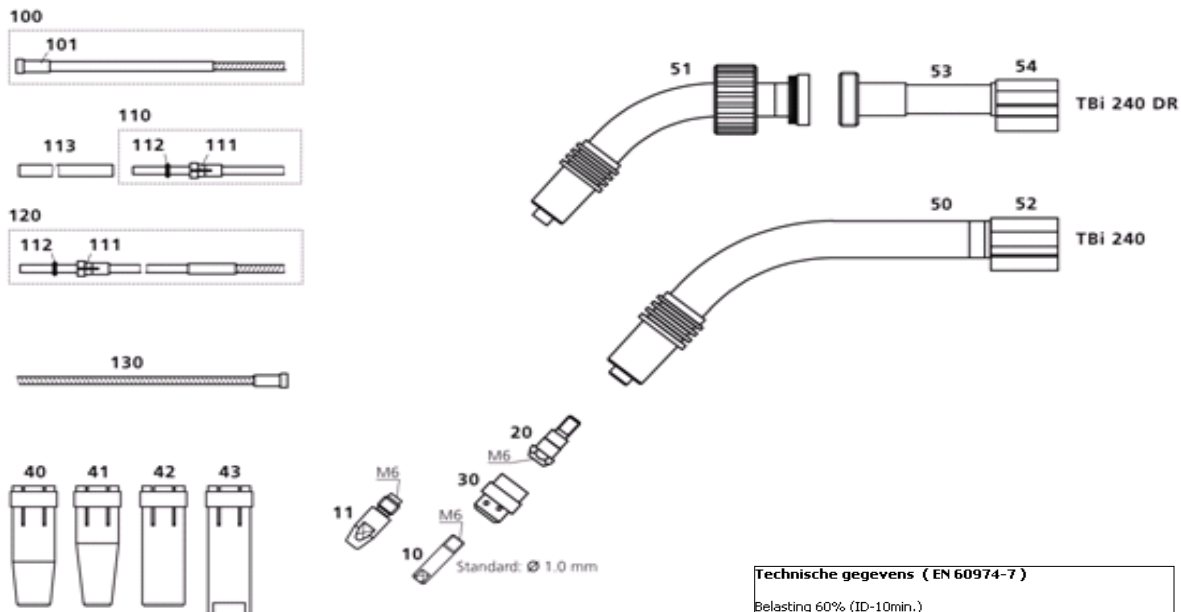

MIG Toortsen TBi Classic-reeks

TBi 240 Classic Gasgekoeld

4.2

Technische gegevens (EN 60974-7)	
Belasting 60% (ID-10min.)	
- Menggas:	235 A
- CO ₂ :	265 A
Koeling	Gasgekoeld
Draaddiameter	0,8 - 1,2 mm
Gasdebiet	12 l/min
Gewicht met 1,5m kabel	1,25kg (TBi 240 DR: 1,55kg)
Aansluiting	Euro aansluiting Andere aansluitingen (vb Cloos®, ESAB®, ... op aanvraag)

Pos. nr.	Bestelnummer	Omschrijving	EC	VPE
	T2383003	Migtoorts TBi 240 x 3M	stuk	1
	T2383004EXP	Toorts Tbi 240/4m M6 Expert Plus	stuk	1
	T2383005EXP	Toorts Tbi 240/5m M6 Expert Plus	stuk	1
Gasmondstukken				
40	T2378222	Gasmondstuk konisch ID 12,5	stuk	2/10
41	T2378641	Gasmondstuk konisch ID 10	stuk	2/10
42	T2378631	Gasmondstuk cilindrisch ID 17	stuk	2/10
Kontakttips				
11	T2378481	Kontakttip M6 0.8mm	stuk	10/50
11	T2378482	Kontakttip M6 1.0mm	stuk	10/50
11	T2378483	Kontakttip M6 1.2mm	stuk	10/50
11	T2378487	Kontakttip M6 0.8mm CuCrZr	stuk	10/50
11	T2378486	Kontakttip M6 1.0mm CuCrZr	stuk	10/50
11	T2378489	Kontakttip M6 1.2mm CuCrZr	stuk	10/50
Liners				
100	T2378294	Liner PC blauw 3M 0,6-0,9mm	stuk	1/5
100	T2378295	Liner PC blauw 4M 0,6-0,9mm	stuk	1/5
100	T2378296	Liner PC blauw 5M 0,6-0,9mm	stuk	1/5
100	T2378094	Liner PC rood 3M 1,0-1,2mm	stuk	1/5
100	T2378095	Liner PC rood 4M 1,0-1,2mm	stuk	1/5
100	T2378093	Liner PC rood 5M 1,0-1,2mm	stuk	1/5
Diversen				
30	TBI112P002019	Gasverdeler rubber rood	stuk	10/50
	TBI112P002024	Gasverdeler 240/241 Zwart Duroplast	stuk	10/50
20	T2378223	Kontakttiphouder M6	stuk	2/10
50	T2378520	Zwanehals TBi240	stuk	1
	TBI361PXL1130	Slangenpakket Proflex XL 3m	stuk	1